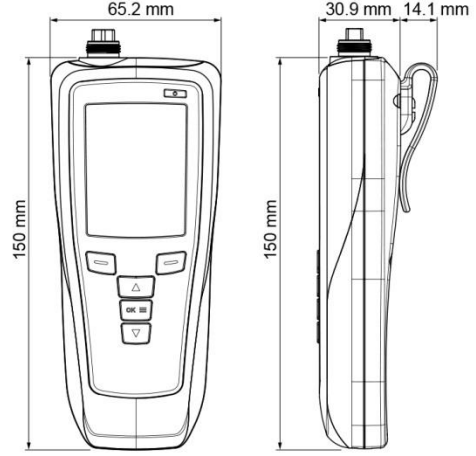

일반 사양		
주문 코드	HP31	HP32
정확도 (23°C에서)	±2%RH / ±0.3°C	프로브에 따라 다름.
로깅 간격	1초~24시간 범위에서 자유롭게 설정	
메모리 용량	로깅 데이터 8 x 8000개 저장 가능	
계산으로 얻는 습공기 파라미터	이슬점 / 서릿점 (Dp / Fp) 습구 온도 (Tw) 엔탈피 (H) 증기 농도 (Dv) 비습 (Q) 질량 혼합비 (R) 증기압 (E) 포화 증기압 (Ew) 포화 증기 밀도 (SVD)	
계산 방법	세계기상기구(WMO) 표준에 따름.	
표시 갱신 주기	1초 (대표적인 값)	
내장 배터리	리튬 폴리머, 3.7V, 1000mAh 48시간 - 스크린을 끄고 30초마다 로깅 때 10시간 - 스크린을 항상 켜 둘 때	
PC 인터페이스	마이크로 USB 포트, HW4 호환 (V3.9 이상)	
기계 사양		
하우징 재료	ABS, TPR	
IP 보호 등급	IP65	
크기	160 x 63 x 30 mm	
무게	185g	

예고 없이 기술적인 변경이 있을 수 있습니다. 인쇄 및 기타 오류가 있을 수 있습니다.

59073E/2020-05

HP31 크기

HP32 크기

모든 HC2A 및 HC2 프로브 (HC2-LDP는 제외)

HP32와 함께 사용할 수 있는 프로브

표준 프로브 및 고정밀도 프로브

정확도 (표준):	$\pm 0.8\%RH, \pm 0.1K$ (10~30°C 범위에서)
정확도 (고정밀도):	$\pm 0.5\%RH$ (10~90%RH 범위에서), $\pm 0.1K$ (10~30°C 범위에서)
측정 범위:	-50~100°C, 0~100%RH
장기 안정도:	1년에 1%RH 미만
주문 코드:	HC2A-S (표준) HC2A-SH (고정밀도)

휴대용 고온 프로브

정확도:	$\pm 0.8\%RH, \pm 0.2K$ (10~30°C 범위에서)
측정 범위:	-100~200°C, 0~00 %RH
장기 안정도:	1년에 1%RH 미만
케이블 길이:	2m
주문 코드:	HC2-HK25

삽입 프로브

정확도:	$\pm 0.8/1.5\%RH, \pm 0.1/0.3K$ (10~30°C 범위에서)
측정 범위:	-40~85°C / 0~100%RH
장기 안정도:	1년에 1%RH 미만
케이블 길이:	2m
주문 코드:	HC2-P05, HC2-P28, HC2-P50