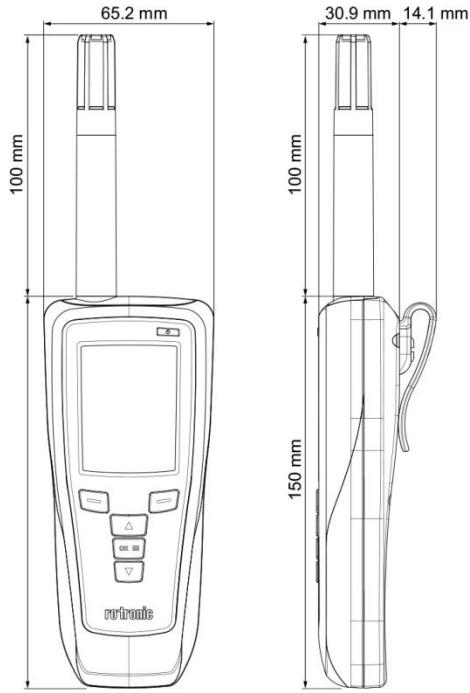

용도

- HVAC 시스템의 현장 무작위 검사
- 빌딩 관리 시스템

기술 정보

함께 사용할 수 있는 제품

- HP 32의 경우: 모든 HC2A 및 HC2 프로브 (HC2-LDP는 제외)
- HW4 소프트웨어 (V3.9 이상)

기본 제공 품목

- HygroPalm HP31 또는 HP32 (프로브는 따로 구입)
- 부드러운 케이스
- 마이크로 USB 케이블 (컴퓨터 연결 및 충전용)
- HW4 라이트 라이선스 키 (장비 세 개까지 연결 가능)

일반 사양		
주문 코드	HP31	HP32
계기 유형	휴대용 계기 (%RH/°C)	
함께 사용할 수 있는 프로브 (HP32)	고정 프로브	모든 HC2A 및 HC2 프로브 (HC2-LDP는 제외)
작동 범위	-10~60°C 0~100%RH (이슬이 맺히지 않을 것)	
보관 범위	-10~45°C 10~90%RH	
프로브 측정 범위	-10~60°C 0~100%RH (이슬이 맺히지 않을 것)	프로브에 따라 다름.
기능	무작위 측정 설정 가능한 로깅 간격 최소 / 최대 / 평균	

일반 사양		
주문 코드	HP31	HP32
정확도 (23°C에서)	±2%RH / ±0.3°C	프로브에 따라 다름.
로깅 간격	1초~24시간 범위에서 자유롭게 설정	
메모리 용량	로깅 데이터 8 x 8000개 저장 가능	
계산으로 얻는 습공기 파라미터	이슬점 / 서릿점 (Dp / Fp) 습구 온도 (Tw) 엔탈피 (H) 증기 농도 (Dv) 비습 (Q) 질량 혼합비 (R) 증기압 (E) 포화 증기압 (Ew) 포화 증기 밀도 (SVD)	
계산 방법	세계기상기구(WMO) 표준에 따름.	
표시 갱신 주기	1초 (대표적인 값)	
내장 배터리	리튬 폴리머, 3.7V, 1000mAh 48시간 - 스크린을 끄고 30초마다 로깅 때 10시간 - 스크린을 항상 켜 둘 때	
PC 인터페이스	마이크로 USB 포트, HW4 호환 (V3.9 이상)	
기계 사양		
하우징 재료	ABS, TPR	
IP 보호 등급	IP65	
크기	160 x 63 x 30 mm	
무게	185g	

예고 없이 기술적인 변경이 있을 수 있습니다. 인쇄 및 기타 오류가 있을 수 있습니다.

59073E/2020-05

HP31 크기

HP32 크기

모든 HC2A 및 HC2 프로브 (HC2-LDP는 제외)

HP32와 함께 사용할 수 있는 프로브

표준 프로브 및 고정밀도 프로브

정확도 (표준):	$\pm 0.8\%RH, \pm 0.1K$ (10~30°C 범위에서)
정확도 (고정밀도):	$\pm 0.5\%RH$ (10~90%RH 범위에서), $\pm 0.1K$ (10~30°C 범위에서)
측정 범위:	-50~100°C, 0~100%RH
장기 안정도:	1년에 1%RH 미만
주문 코드:	HC2A-S (표준) HC2A-SH (고정밀도)